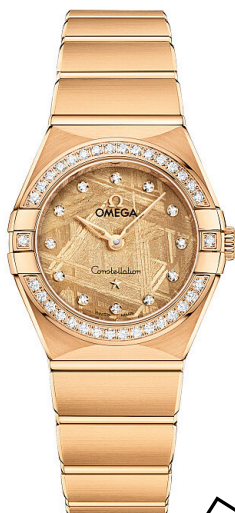

Ω  
OMEGA

星座系列

星座系列

25毫米, 黄色18 K金表壳 搭配 黄色18 K金表链

编号: 131.55.25.60.99.003

机芯

机芯：欧米茄4061

石英机芯，“长效”性能可最大化延长电池使用寿命。特别红色欧米茄标识，镀铬零件及螺旋式打磨处理。

电池寿命：48个月

表镜

弧拱形双面防反光耐磨损蓝宝石玻璃表镜

防水

3个大气压 (30米 / 100英尺)

腕表表壳与表盘

表壳：黄色18 k金表壳

表壳直径：25 毫米

上下表耳间距: 27.50毫米

厚度: 8.14毫米.

表盘颜色：黄色

产品总重量 (约) : 107 g

表链

材质: 黄色18 k金表链

表扣类型: 蝴蝶表扣, 设有舒适调节功能

特色